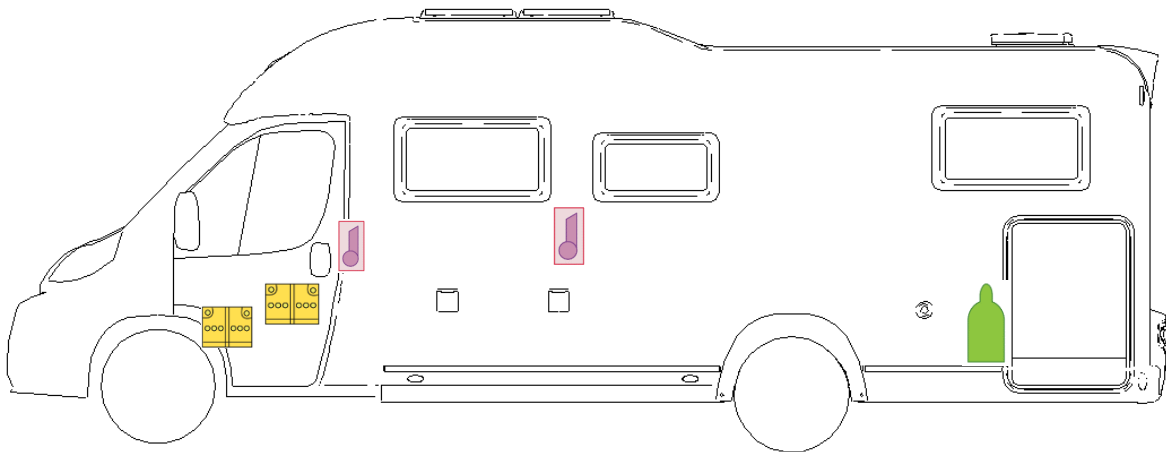

RETTUNGSKARTE H660G

Airbag

Strom-
generator

Gasflaschen

Airbag -
Steuergerät

Elektro-
block

Gurtstraffer

Batterie

Gasdruck -
dämpfer

Kraftstofftank

Bitte diese Rettungskarte gut sichtbar hinter der Sonnenblende auf der Fahrerseite hinterlegen!