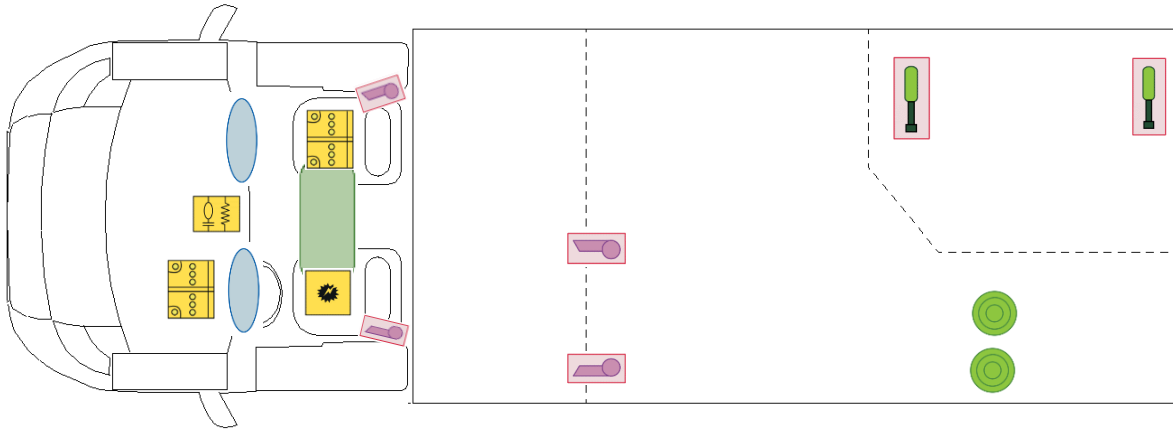

RETTUNGSKARTE H660G

Airbag

Strom-
generator

Gasflaschen

Airbag -
Steuergerät

Elektro-
block

Gurtstraffer

Batterie

Gasdruck -
dämpfer

Kraftstofftank

Bitte diese Rettungskarte gut sichtbar hinter der Sonnenblende auf der Fahrerseite hinterlegen!